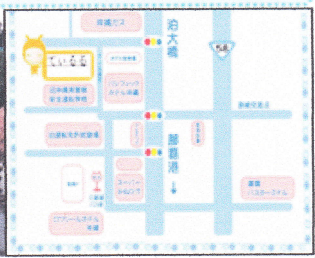

## なりたい私を見つけるために

県男女共同参画センター

## 図書館に行こう!

県男女共同参画センター「にぎる」2階図書館は、県内にお住まいの方はどなたでもご利用できます。

県男女共同参画センター「にぎる」2階図書館は、男女共同参画社会実現のために男女双方の視点からの「生き方・仕事・結婚・子育て」などに関する資料を中心に取り揃える専門図書館ですが、一般雑誌・新聞・マンガ・絵本も揃えていますので、子どもから大人までご利用できます。お気軽にご利用ください。

各種文学賞受賞のベストセラー小説(過去3年分)を取り揃えました!! ぜひ、ご利用ください。

◆芥川賞(国内で最も有名な純文学の文学賞)  
『六』 小山田 浩子/著  
『運化師の巻』 丹波 塔智/著 ほか

◆福本賞(国内で最も有名な大衆小説の文学賞)  
『せま』 朝井 圭弘/著  
『下町ロケット』 志村 元/著 ほか

◆本屋大賞(全国の書店員が今年も売りたい本を投票して決める)  
『美濃のカンパナス』 原田 マハ/著  
『ジェノサイド』 南野 和明/著 ほか

◆このミス大賞(「このミス大賞がすごい」が贈るミステリー小説大賞)  
『生存者ゼロ』 安生 正/著  
『娯楽島紀行』 松 サナカ/著 ほか

開館日時: 朝9時~夜8時まで開いています(火曜日~土曜日)  
ただし、日曜日は午後5時まで、月曜日と毎月第1水曜日は休み。  
問い合わせ: 電話: 0422-868-

「にぎる」外観(図書館3階は2階です)  
駐車場あり: 80台(無料)

青山図書館は今年で