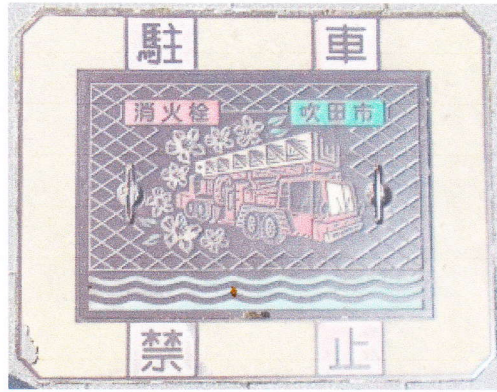

【JR吹田駅北出口前】

1. 吹田市(亀甲模様)

2. 吹田市(消火栓)カラーデザイン角蓋

3. 吹田市(仕切弁)
(蜘蛛の巣模様) 2種

4. 吹田ケーブルテレビ(角蓋)

5. 吹田市デザインマンホール

【JR吹田駅南出口西側】

6. 吹田市(蜘蛛の巣型)

7. 吹田市(汚水)(水玉模様)(受枠3重楕円型)

【JR吹田駅南側広場】

8. 吹田市(水玉模様)(受枠矢車型)

9. 吹田市(災害用トイレマンホール蓋)

参. 防災かまどベンチ

10. 吹田市(電話) (かぎ型模様) 11. 鉄道コラボマンホール(JR) 12 吹田市(消火栓)

【JR吹田駅南方 新旭町通り商店街】

13. 吹田市カラーマンホール(黄土色) 14. 吹田市(消火栓) 15. 吹田市カラーマンホール(赤)

16. 吹田市 17. 吹田市 18. 吹田市(空気弁)

【高浜町】

19. 民間(量水器) (右書き) 20. 民間(水道 止水栓)【拡大版】
【拡大版】 (道の文字のしんのように点が二つついている)

21. 吹田市(○と口の組み合わせ模様) 22. 吹田市(亀甲模様)(点々受枠)

参. プレート(亀岡街道)

23. 吹田市(消火栓)

24. 吹田市(空気弁)

25. 吹田市(直径 i80cm)