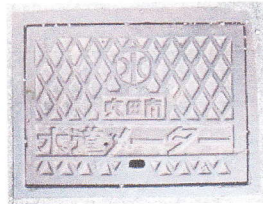

【阪急吹田駅西口1】

33. 吹田市(水玉模様) (外蝶番)
(市章が上下逆向きになっている)

34. 吹田市

35. 吹田市

【市役所南側】

36. 大阪府(S)(水道メーター) 【拡大版】

37. 吹田市(水道メーター) 【拡大版】

【市役所正面玄関前】

【国道 479 号線】

38. 奈良県(CCB 有線)
(Communication Cable Box 共同溝)

39. 吹田市カラーマンホール
(フルカラー、受枠つき)

【阪急吹田駅西口2前植込み】

40. 鉄道コラボマンホール(阪急)