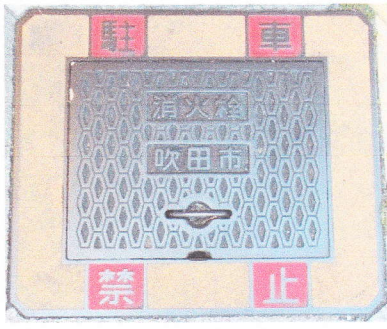

【JR吹田駅北出口前】

1. 吹田市(亀甲模様)

2. 吹田市(消火栓)カラーデザイン角蓋

3. 吹田市(仕切弁)
(蜘蛛の巣模様) 2種

4. 吹田ケーブルテレビ(角蓋)

5. 吹田市デザインマンホール

【JR吹田駅南出口西側】

6. 吹田市(蜘蛛の巣型)

7. 吹田市(汚水)(水玉模様)(受枠3重楕円型)

【JR吹田駅南側広場】

8. 吹田市(水玉模様)(受枠矢車型)

9. 吹田市(災害用トイレマンホール蓋)

参. 防災かまどベンチ

10. 吹田市(電話) (かぎ型模様) 11. 鉄道コラボマンホール(JR) 12 吹田市(消火栓)

【JR吹田駅南方 新旭町通り商店街】

13. 吹田市カラーマンホール(黄土色) 14. 吹田市(消火栓) 15. 吹田市カラーマンホール(赤)

16. 吹田市 17. 吹田市 18. 吹田市(空気弁)

【高浜町】

19. 民間(量水器) (右書き) 20. 民間(水道 止水栓)【拡大版】
【拡大版】 (道の文字のしんのように点が二つついている)

21. 吹田市(○と口の組み合わせ模様) 22. 吹田市(亀甲模様)(点々受枠)

参. プレート(亀岡街道)

23. 吹田市(消火栓)

24. 吹田市(空気弁)

25. 吹田市(直径 i80cm)