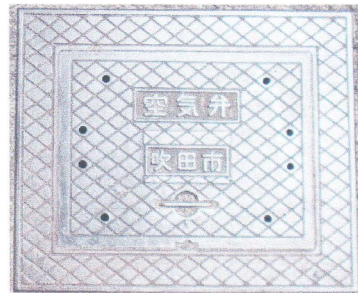

【JR吹田駅北出口前】

1. 吹田市(亀甲模様)

2. 吹田市(消火栓)カラーデザイン角蓋

3. 吹田市(仕切弁)
(蜘蛛の巣模様) 2種

4. 吹田ケーブルテレビ(角蓋)

5. 吹田市デザインマンホール

【JR吹田駅南出口西側】

6. 吹田市(蜘蛛の巣型)

7. 吹田市(汚水)(水玉模様)(受枠3重楕円型)

【JR吹田駅南側広場】

8. 吹田市(水玉模様)(受枠矢車型)

9. 吹田市(災害用トイレマンホール蓋)

参. 防災かまどベンチ

10. 吹田市(電話) (かぎ型模様) 11. 鉄道コラボマンホール(JR) 12 吹田市(消火栓)

【JR吹田駅南方 新旭町通り商店街】

13. 吹田市カラーマンホール(黄土色) 14. 吹田市(消火栓) 15. 吹田市カラーマンホール(赤)

16. 吹田市 17. 吹田市 18. 吹田市(空気弁)

【高浜町】

19. 民間(量水器) (右書き) 20. 民間(水道 止水栓)【拡大版】
【拡大版】 (道の文字のしんのように点が二つついている)

21. 吹田市(○と口の組み合わせ模様) 22. 吹田市(亀甲模様)(点々受枠)

参. プレート(亀岡街道)

23. 吹田市(消火栓)

24. 吹田市(空気弁)

25. 吹田市(直径 i80cm)