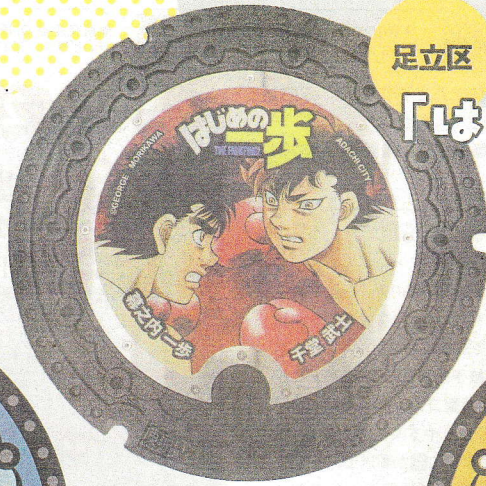

千代田区  
「鉄腕アトム」  
©TEZUKA PRODUCTIONS

足立区

「はじめの一步」  
©GEORGE MORIKAWA

台東区  
「さらざんまい」  
©イクニラッパ/シリコマンガーズ

あのキャラクター  
が足元に!?

# デザインマンホール を見つけよう!

東京都内にはアニメ・マンガなどのキャラクターデザインのマンホール蓋が多くあります。  
ここでは、都内に設置されているデザインマンホール蓋の一部を紹介します。

詳しい設置場所や  
掲載以外の都内に設置されている  
デザインマンホールはコチラ!

府中市

「ちはやふる」  
©末次由紀/講談社

渋谷区

「3月のライオン」  
©羽海野チカ/白泉社

調布市