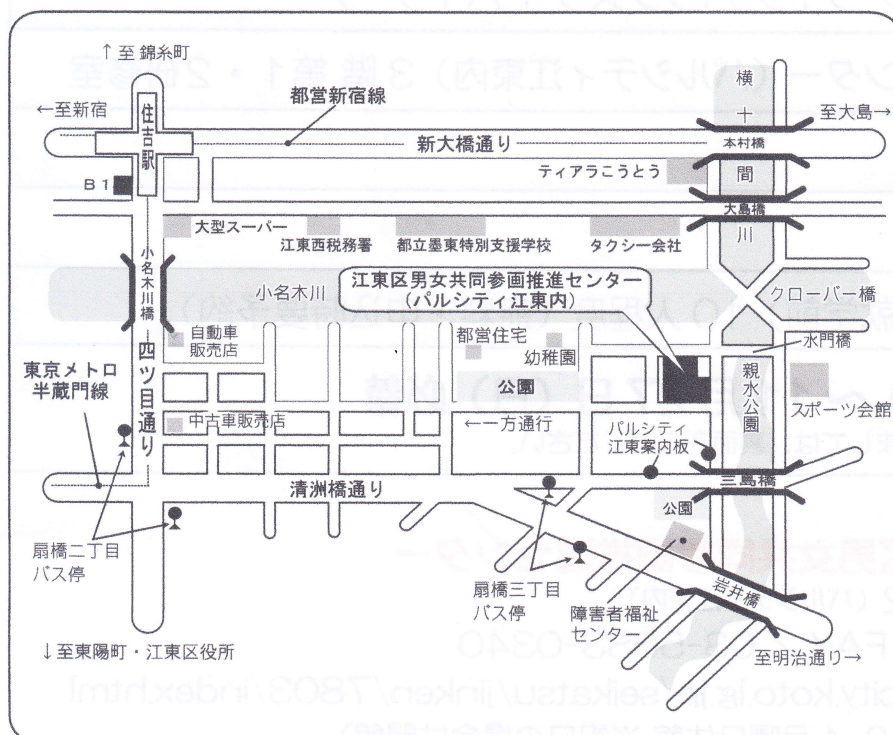

● 申込期間 2016年11月11日(金)～2016年11月27日(日) 必着 (抽選)

● 申込方法 電話、窓口、FAX、ハガキ、インターネットでお申込みいただけます。

*FAX、ハガキでお申込みされる方は、下記事項を記入の上、お申込みください。

- ①講座名 ②氏名・ふりがな ③生まれ年 ④郵便番号・住所 ⑤電話番号 ⑥FAX番号
- ⑦保育希望の有無(有の場合、下記さくらんぼ保育室についてを参照の上、申込み)
- ⑧江東区男女共同参画活動登録団体の方は団体名

*インターネットの場合、(江東区 男女共同 人権) で (検索) (申込みフォームを、11月11日(金)に掲載します。)

*定員に達していない場合は、11月27日(日)以降も引き続き受付けます。お問合せの上、お申込みください。

● 受講者の決定について

※申込期間中にお申込みをいただき、厳正なる抽選の上、受講者を決定いたします。

※抽選結果は、お申込みいただいた方全員に郵送でご案内いたします。

受講者となる方には「講座受講のご案内」を同封いたします。

● さくらんぼ保育室 (男女共同参画推進センター内) の申込みについて

～男女共同参画推進センターでは、受講者が講座に参加されている間、さくらんぼ保育室でお子さんをお預かりします。～

対象：幼児(1歳6カ月～就学前)

保育料：無料

申込み：事前予約制(締切は講座締切日と同日)

保育希望の方は、講座申込時にあわせてお申込みください。

インターネットでお申込みされる方は、下記事項を記入の上、お申込みください。

- ①お子さんの氏名・ふりがな ②生年月日 ③性別 ④さくらんぼ保育室利用経験の有無

● 受講のご案内

※講座にお申込みされたご本人のみの受講となります。ご家族、お子さんなどの同伴をご遠慮ください。

※お申込みの際にいただいた個人情報は、本講座のみに使用し、それ以外の目的に使用いたしません。

※対象者の指定のない講座は、高校生以上を対象とさせていただきます。

主催：江東区男女共同参画推進センター

交通案内

江東区男女共同参画推進センター(パルシティ江東内)

◆都営新宿線・東京メトロ半蔵門線

「住吉駅」下車(B1出口) 徒歩12分

◆都営バス

・門前仲町、木場、東陽町、豊洲方面及び、錦糸町方面からお越しの場合

東22系統 錦糸町駅前⇄東京駅丸の内北口
(扇橋二丁目下車 徒歩6分)

錦22系統 錦糸町駅前⇄臨海車庫
(扇橋二丁目下車 徒歩6分)

・東砂6丁目、亀高橋、境川及び、清澄・白河方面からお越しの場合

秋26系統 葛西駅前⇄秋葉原駅前
(扇橋三丁目下車 徒歩3分)

◆お車でのご来館はご遠慮ください。