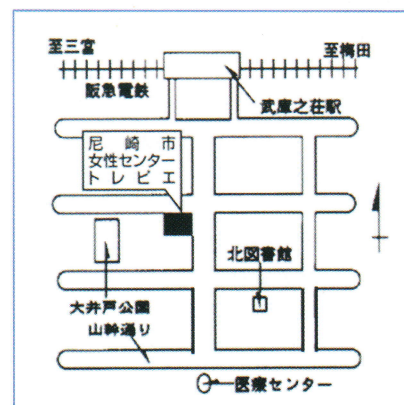

参加費 午前・午後とも無料

参加申込 11月8日(木)午前9時から

電話または来館のうえ、お申込みください(要予約・先着順)

TEL 06-6436-6331

託児 あり 無料 1歳以上未就学児 ※1歳未満の講座同席不可

午前・午後の部 各20人(要予約・先着順)

問合せ 尼崎市女性センター・トレピエ

TEL 06-6436-6331

FAX 06-6436-5757

住所 〒661-0033 尼崎市南武庫之荘3丁目36-1

●阪急電車 武庫之荘駅南出口から南へ200m交差点

「女性センター前」の角

●阪神バス 15、43、43-2、47、47-2、49番

「北図書館」から北へ80m

*駐車場はありませんので、公共交通機関をお使いください

*女性センターは、全館禁煙です