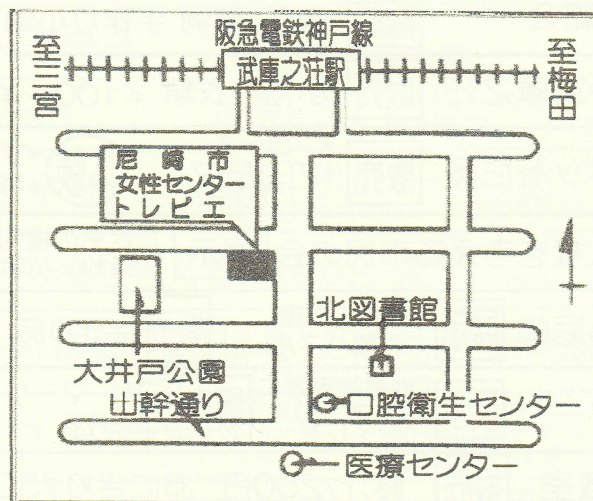

「あまがさき女性フェスティバル」は

尼崎市女性団体協議会を中心に様々なグループによる実行委員会と
尼崎市女性センター・トレピエとの共催で毎年開催しています。
皆さまのご参加をお待ちしております。

《尼崎市女性センター・トレピエ》 >

〒661-0033 尼崎市南武庫之荘3丁目36-1

06-6436-6331・FAX 06-6436-5757

月曜/祝日 休館

阪急電車 神戸線武庫之荘駅南出口から南へ200m