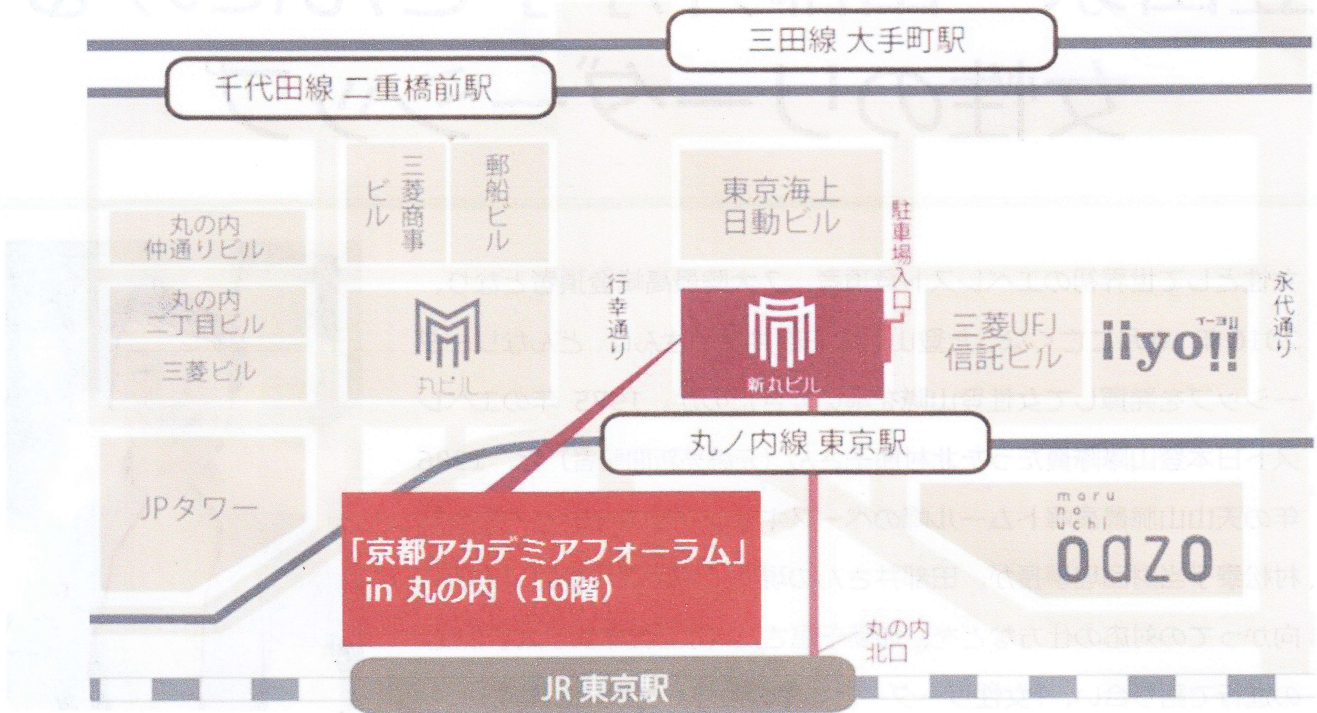

〒100-6510 東京都千代田区丸の内 1-5-1 新丸の内ビルディング 10階

第2回ブラッシュアップ講座

「登山家・田部井淳子さんにみる女性のリーダーシップ」申込書

氏名	ふりがな (年齢: 代)	所属等
住所	〒 -	
電話	※昼間連絡がとれる番号をお書きください。	
E-Mail		FAX

講座に期待されること

財団 HP からもお申しいただけます。  
個人情報は本財団事業以外には使用しません。