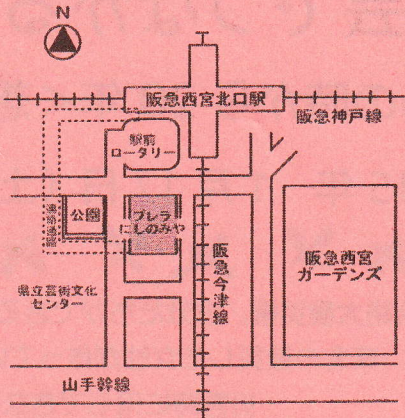

●ゲスト・カフェ・マスター 『ひょうご女ネット』

(兵庫県男女共同参画アドバイザー養成塾終了生有志)

◇場所 西宮市男女共同参画センター ウェーブ 411 学習室

◇定員 テーマに関心がある女性 20 人(要申込・先着順)/申込受付は 1 月 16 日(金)まで /無料

◇保育 10 人(1 歳半～就学前・無料・要申込・先着順)/申込受付は 1 月 9 日(金)まで ★1 歳半以下のお子さんは、一緒にご参加ください。

◇申し込み方法 電話、FAX、Eメール、あるいはウェーブ窓口(月～土 9:00～17:15)へ

①講座名②名前(ひらがな)③電話番号④年代⑤保育を希望される方は、お子さんの名前(ひらがな)、年齢を記入の上お申し込みください。

【主催】西宮市男女共同参画センター ウェーブ

TEL 0798-64-9495/FAX 0798-64-9496 Eメール:vo_jyosei@nishi.or.jp

〒663-8204 西宮市高松町 4-8 プレラにしのみや4F

講座 申 込 書

ウェーブ FAX番号：0798-64-9496

ウェーブきらっと★カフェ
「手芸でつながる・ひろがる ～あの時から 20年、〈想い〉を東北へリレー」
 1月17日(土) 14:00~16:00
 会場：西宮市男女共同参画センター ウェーブ
 (プレラにしのみや4F) 411 学習室

阪急西宮北口駅南口から約100m
 西宮市男女共同参画センターウェーブは
 プレラにしのみやの4階です

申込日 201 年 月 日