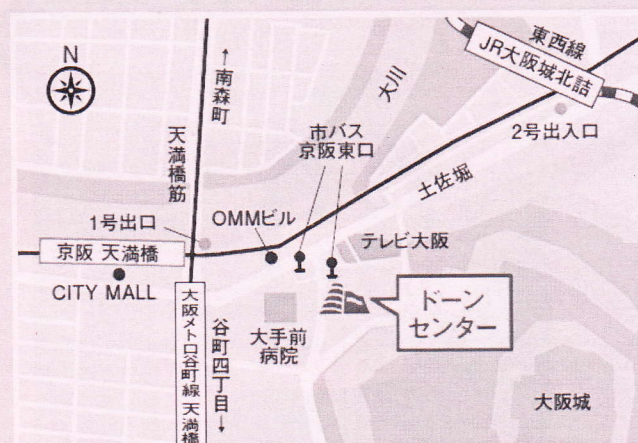

令和7年1月17日(金)までに
大阪府行政オンラインシステムから
お申込みください。

URL

<https://lgpos.task-asp.net/cu/270008/ea/residents/procedures/apply/f68b729d-6732-412e-8245-e0e4b647f565/start>

QRコード

来場いただいた方に
防災グッズをプレゼント!

セミナープログラム

男女共同参画の視点で防災を考える
～地域活動から見える防災の気づき～

講師：金原 美穂（かなはら みほ）氏

第1部【講義】14:00-14:50 ※WEB参加、アーカイブ配信は第1部のみです。

- ◆地域活動・災害時における男女共同参画の考え方について学ぶ
- ◆防災における「フェーズフリー」の取り入れ方について学ぶ

第2部【グループワーク】 15:00-15:50

- ◆避難所運営について男女共同参画の視点について学ぶ
～「こんな避難所がいい!こんな避難所は嫌だ!」
「避難所で自分ができることは何か」を考えてみよう～

会場へのアクセス

ドーンセンター 5階特別会議室
(大阪府立男女共同参画・青少年センター)

大阪メトロ谷町線・京阪「天満橋」駅1番出口から東へ約350m
JR東西線「大阪城北詰」駅2号出入口から西へ約550m
大阪シティバス「京阪東口」からすぐ

問い合わせ：大阪府危機管理室防災企画課 地域支援グループ
電話：06-6944-9128
メール：kikikanri-16@gbox.pref.osaka.lg.jp