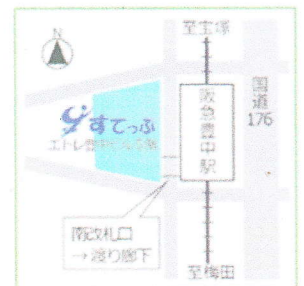

”わくわく♪バックヤード体験ツアー”

(さらにマチカネポイント100ptがもらえます)

【お申込みが必要です】

- ①10時30分～11時
- ②14時30分～15時
- ③15時30分～16時

NPO法人 日本レスキュー協会 ペット防災関連の展示

ぬいぐるみを使った
ハウストレーニングデモ

避難所で使える
赤ちゃん用の
段ボールベット展示
協力/コンビウィズ株式会社

防災グッズ組立て体験
テント・簡易ベッド・トイレ展示など
協力/豊中市危機管理課

問合せ先

主催：とよなか男女共同参画推進センターすてっぷ
(指定管理者：一般財団法人とよなか男女共同参画推進財団)
〒560-0026 大阪府豊中市玉井町1-1-1-501
電話：06-6844-9774 F A X：06-6844-9706
<https://toyonaka-step.jp/>

後援：公益財団法人とよなか国際交流協会

イベントマップ

10:00~16:00

セミナー室 1

展示 (体験) コーナー